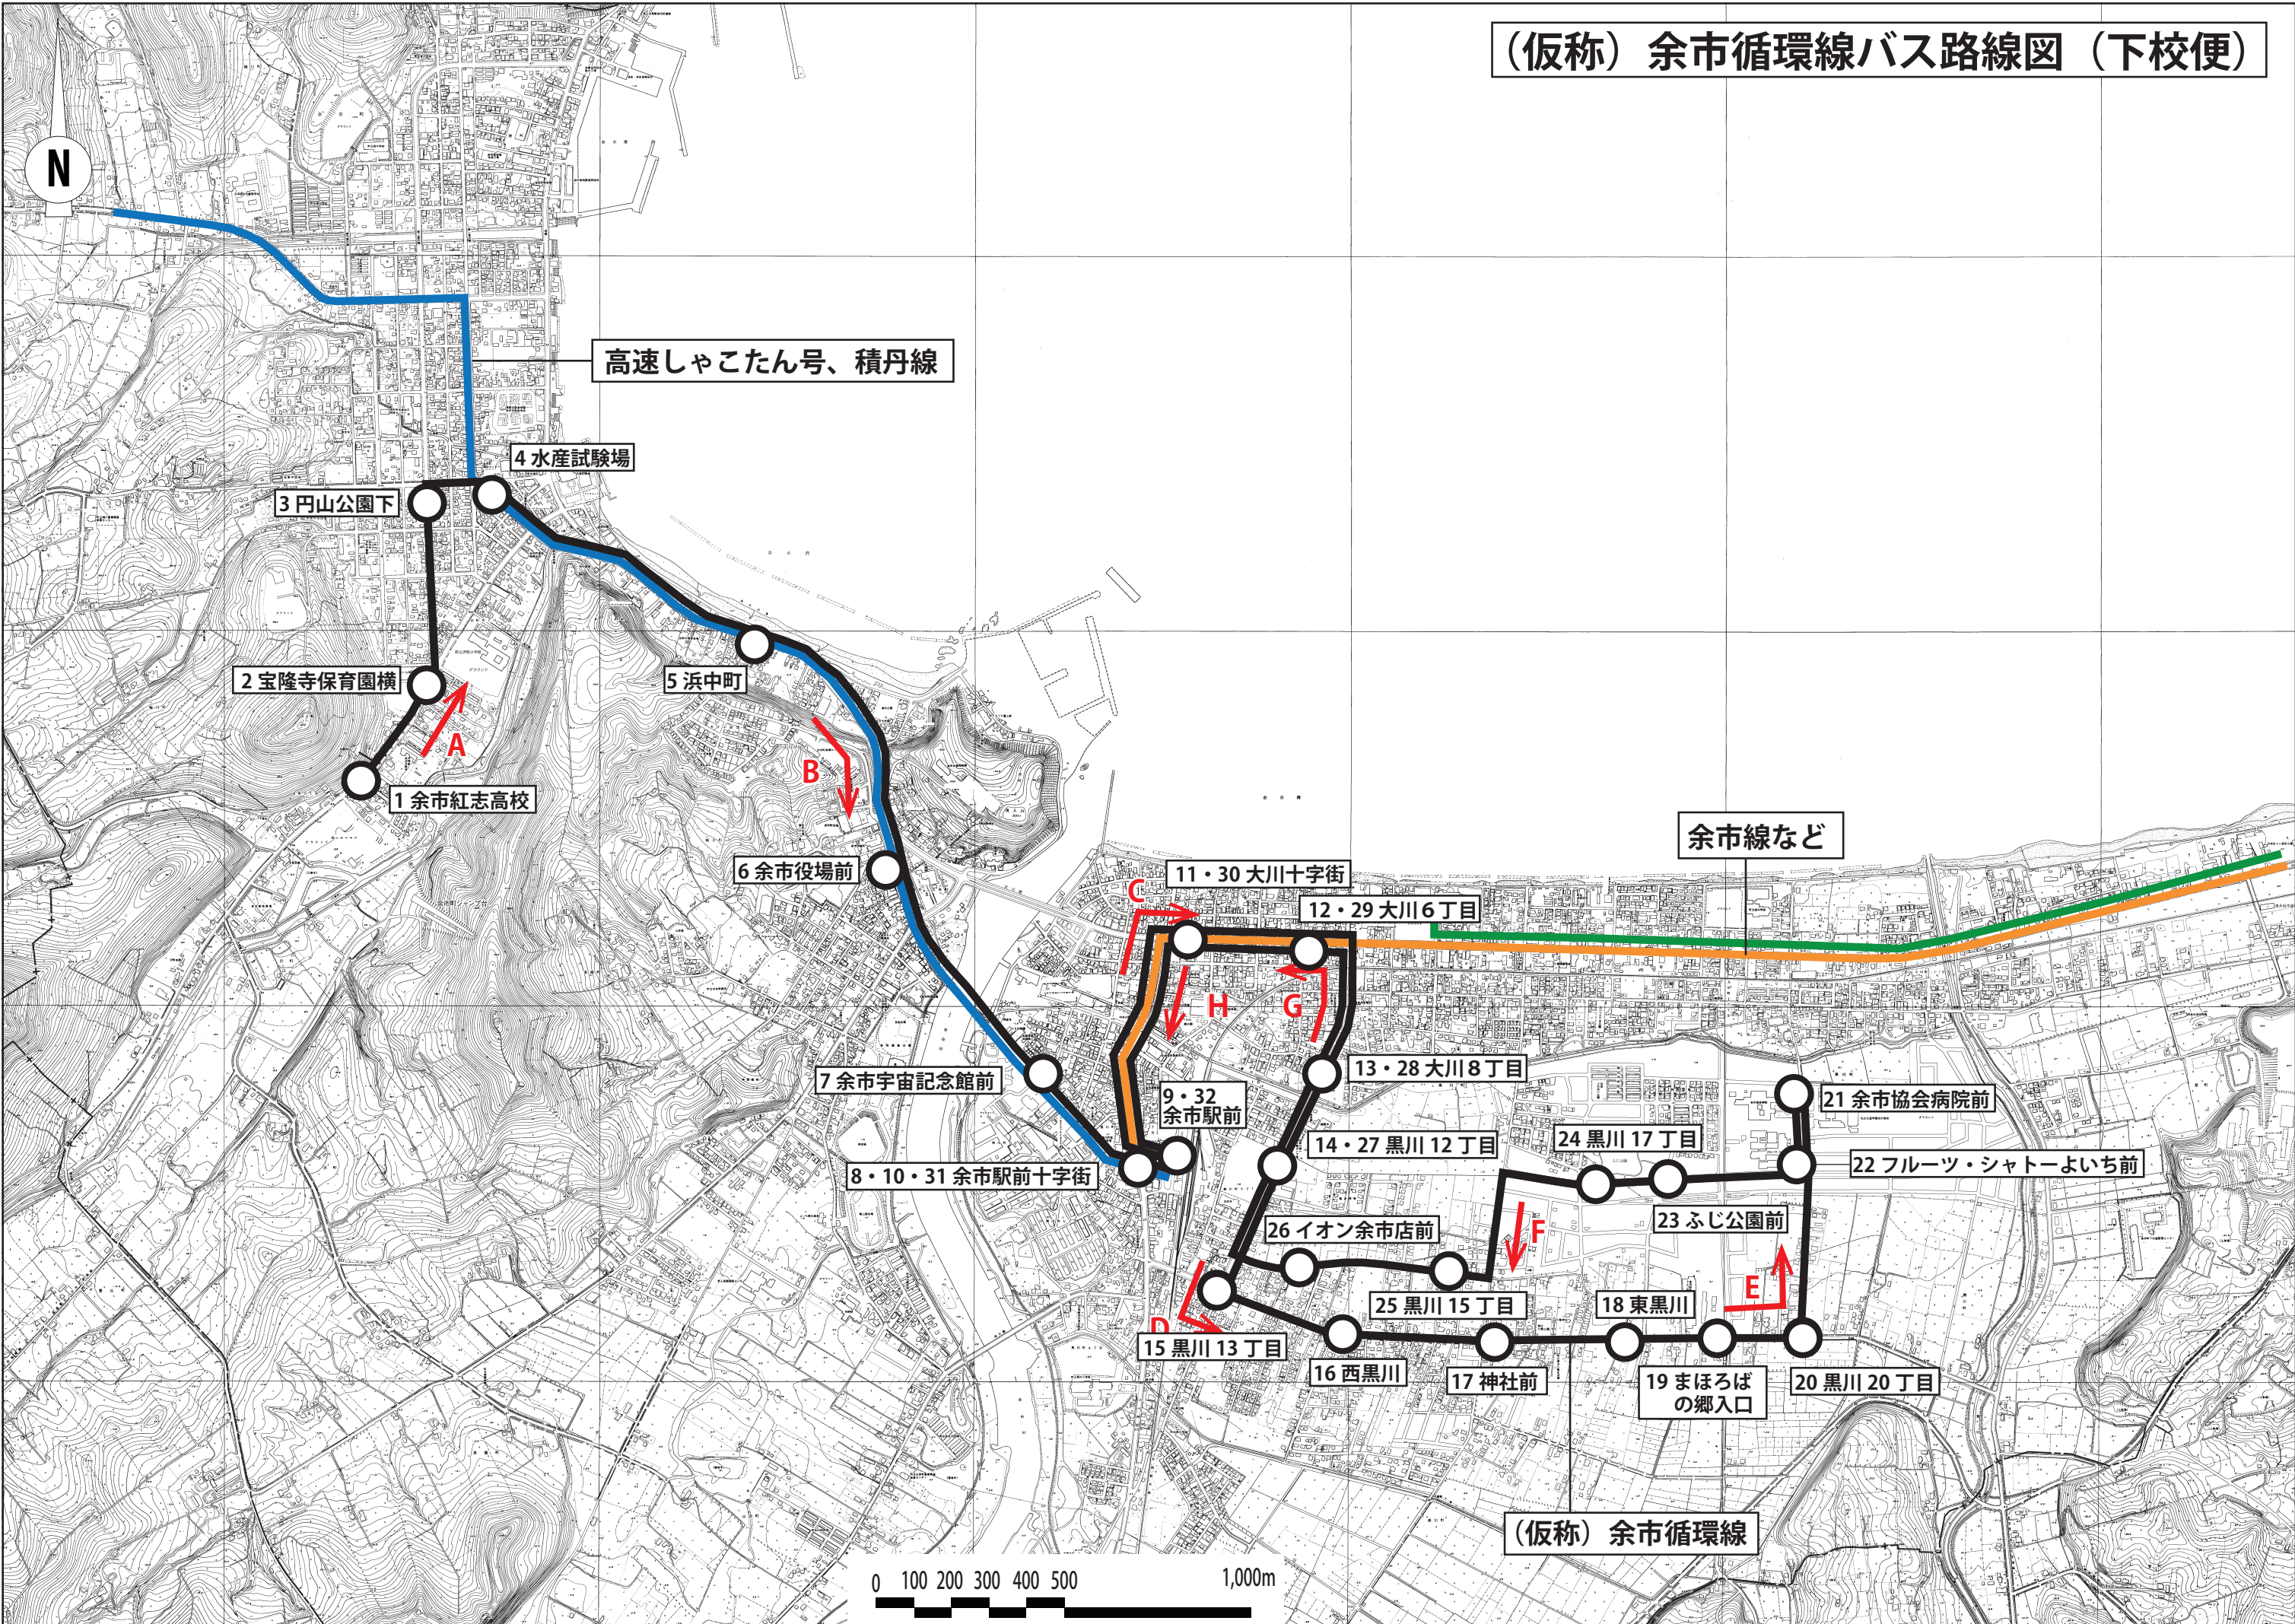

(仮称) 余市循環線バス路線図 (下校便)

高速しゃこたん号、積丹線

余市線など

(仮称) 余市循環線