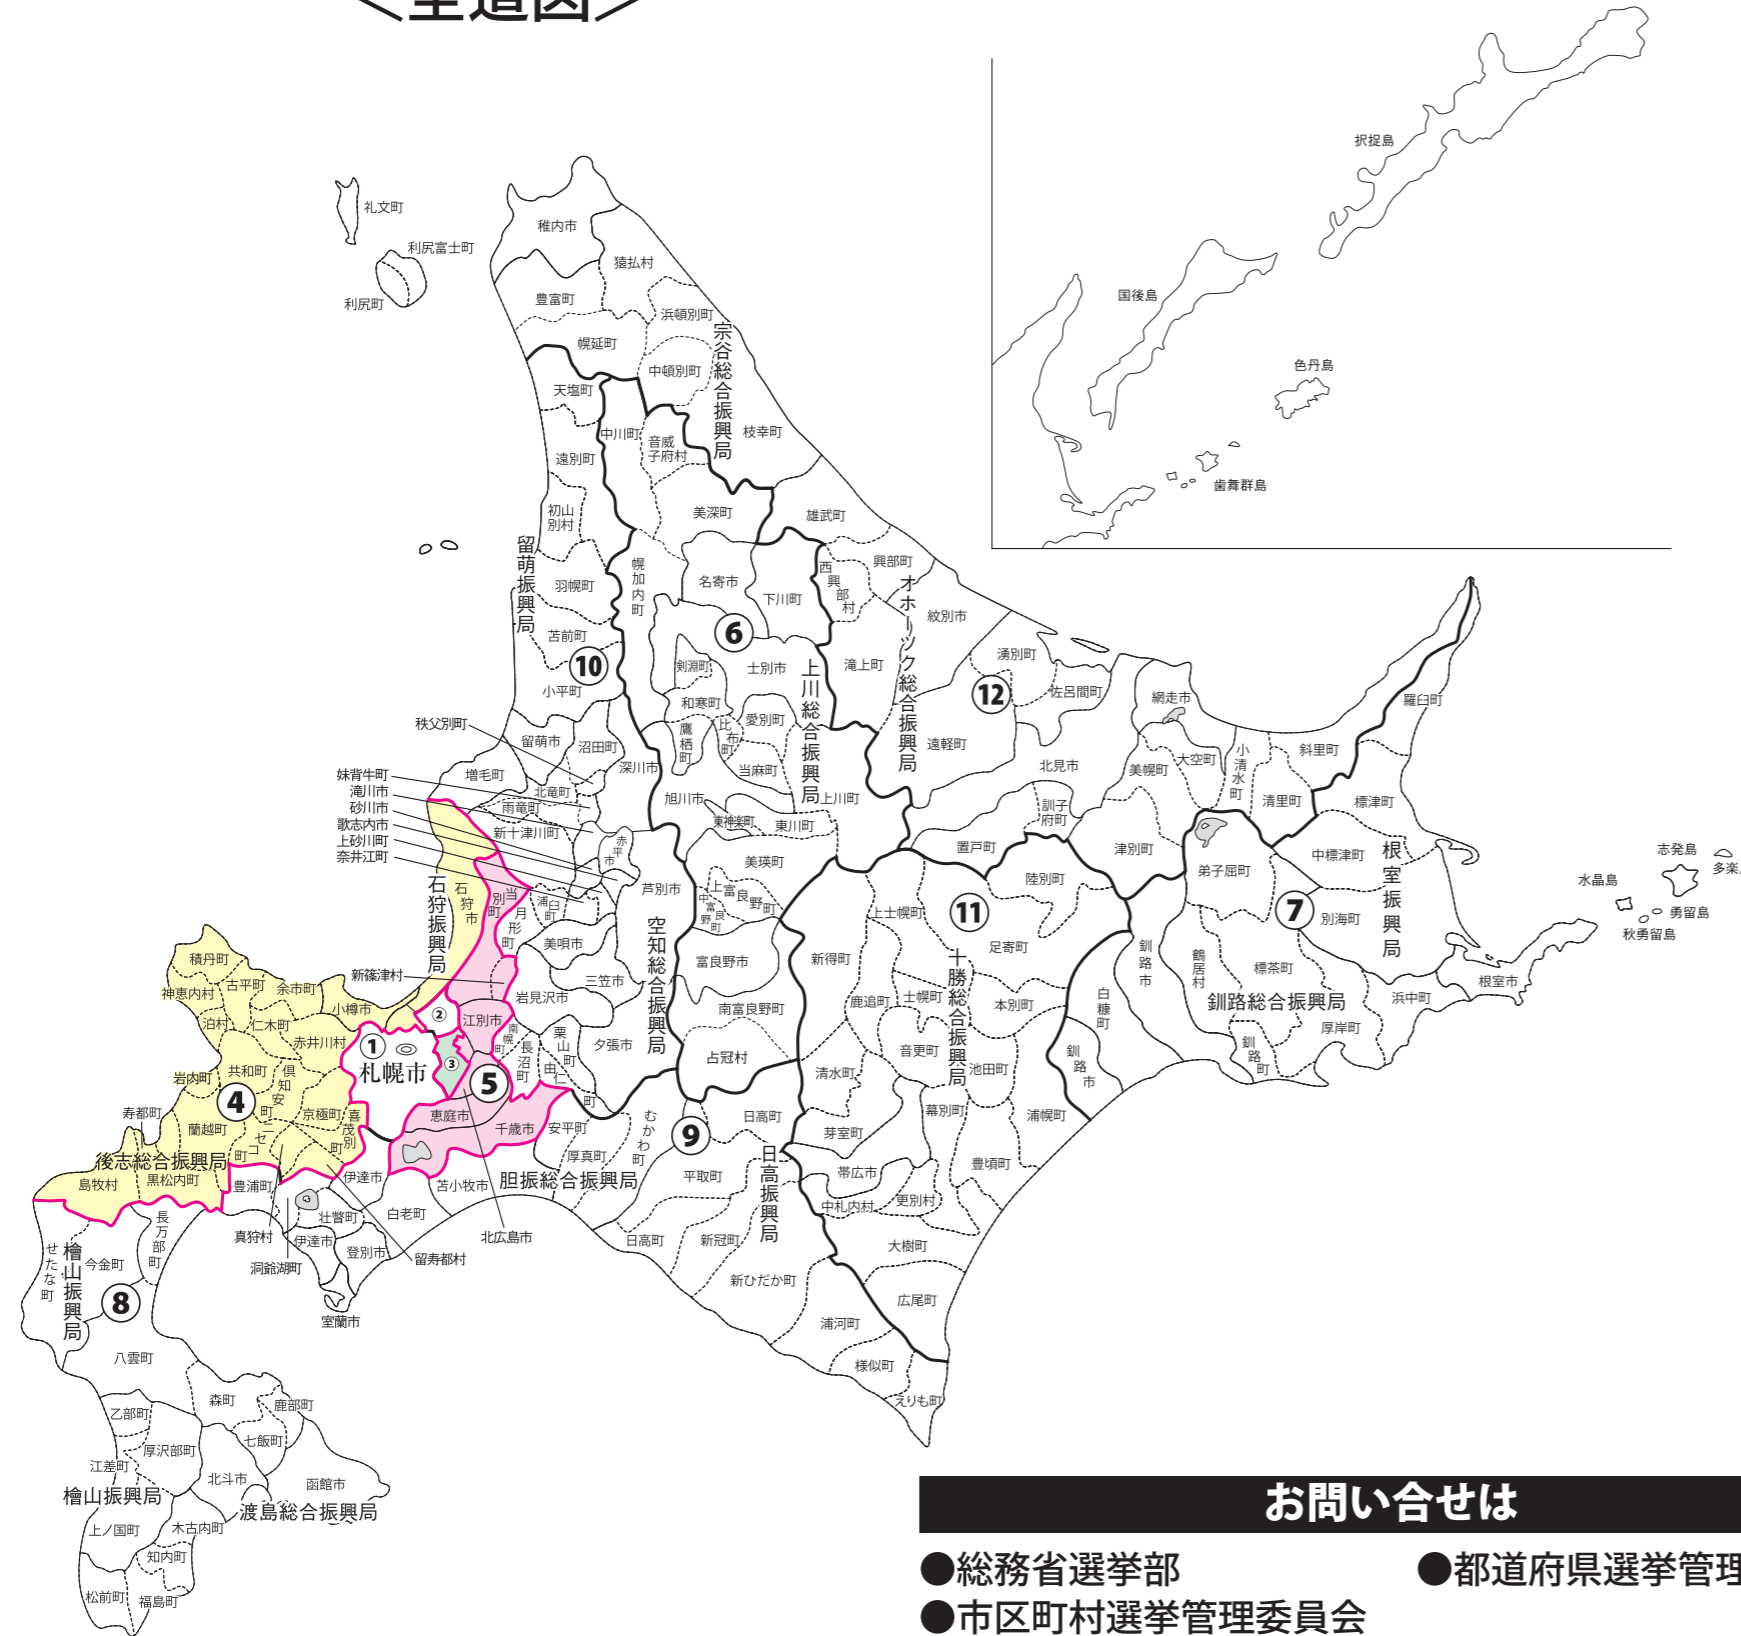

衆議院議員選挙の小選挙区が改定されました。  
次の衆議院議員総選挙からは、新しい選挙区で選挙が行われます。

# 北海道

## <全道図>

## [改定後]

お問い合わせは

- 総務省選挙部
- 都道府県選挙管理委員会
- 市区町村選挙管理委員会

旧選挙区	第3区	第4区	第5区
	札幌市 豊平区 清田区  札幌市 白石区	札幌市 西区 第1区に属しない区域 手稲区  小樽市 北海道後志総合振興局管内	札幌市 厚別区 江別市 千歳市 恵庭市 北広島市 北海道石狩振興局管内  石狩市
新選挙区	札幌市 豊平区 清田区  札幌市 白石区 菊水一条1丁目～4丁目、菊水二条1丁目～3丁目、菊水三条1丁目～5丁目、菊水四条1丁目～3丁目、菊水五条1丁目～3丁目、菊水六条1丁目～4丁目、菊水七条1丁目～4丁目、菊水八条1丁目～4丁目、菊水九条1丁目～4丁目、菊水上町一条1丁目～4丁目、菊水上町二条1丁目～4丁目、菊水上町三条1丁目～4丁目、菊水上町四条1丁目～4丁目、菊水上町、菊水元町一条1丁目～5丁目、菊水元町二条1丁目～5丁目、菊水元町三条1丁目～5丁目、菊水元町四条1丁目～3丁目、菊水元町五条1丁目～3丁目、菊水元町六条1丁目～4丁目、菊水元町七条1丁目～4丁目、菊水元町八条1丁目～3丁目、菊水元町九条1丁目、菊水元町九条2丁目、菊水元町十条1丁目、菊水元町、米里一条1丁目～4丁目、米里二条1丁目～4丁目、米里三条1丁目～3丁目、米里四条1丁目～3丁目、米里五条1丁目～3丁目、米里、東米里、東札幌一条1丁目～6丁目、東札幌二条1丁目～6丁目、東札幌三条1丁目～6丁目、東札幌四条1丁目～6丁目、東札幌五条1丁目～6丁目、東札幌六条1丁目～6丁目、中央一条1丁目～7丁目、中央二条1丁目～7丁目、中央三条1丁目～6丁目、本通1丁目南～21丁目南、本通1丁目北～21丁目北、平和通1丁目南～17丁目南、平和通1丁目北～17丁目北、本郷通1丁目北～13丁目北、本郷通1丁目南～13丁目南、北郷一条1丁目～10丁目、北郷二条1丁目～10丁目、北郷三条1丁目～10丁目、北郷四条1丁目～10丁目、北郷五条3丁目～10丁目、北郷六条3丁目、北郷六条4丁目、北郷六条7丁目～10丁目、北郷七条3丁目、北郷七条4丁目、北郷七条7丁目～10丁目、北郷八条3丁目、北郷八条4丁目、北郷八条7丁目～10丁目、北郷九条3丁目、北郷九条7丁目～9丁目、北郷、南郷通1丁目北～12丁目北、南郷通14丁目北～20丁目北、南郷通1丁目南～21丁目南、栄通1丁目～21丁目、流通センター1丁目～7丁目、川北四条1丁目、川北四条2丁目(2番)、川北五条1丁目、川北	札幌市 西区 第1区に属しない区域 手稲区 小樽市 石狩市 北海道後志総合振興局管内	札幌市 白石区 第3区に属しない区域 厚別区 江別市 千歳市 恵庭市 北広島市 北海道石狩振興局管内
	第3区	第4区	第5区