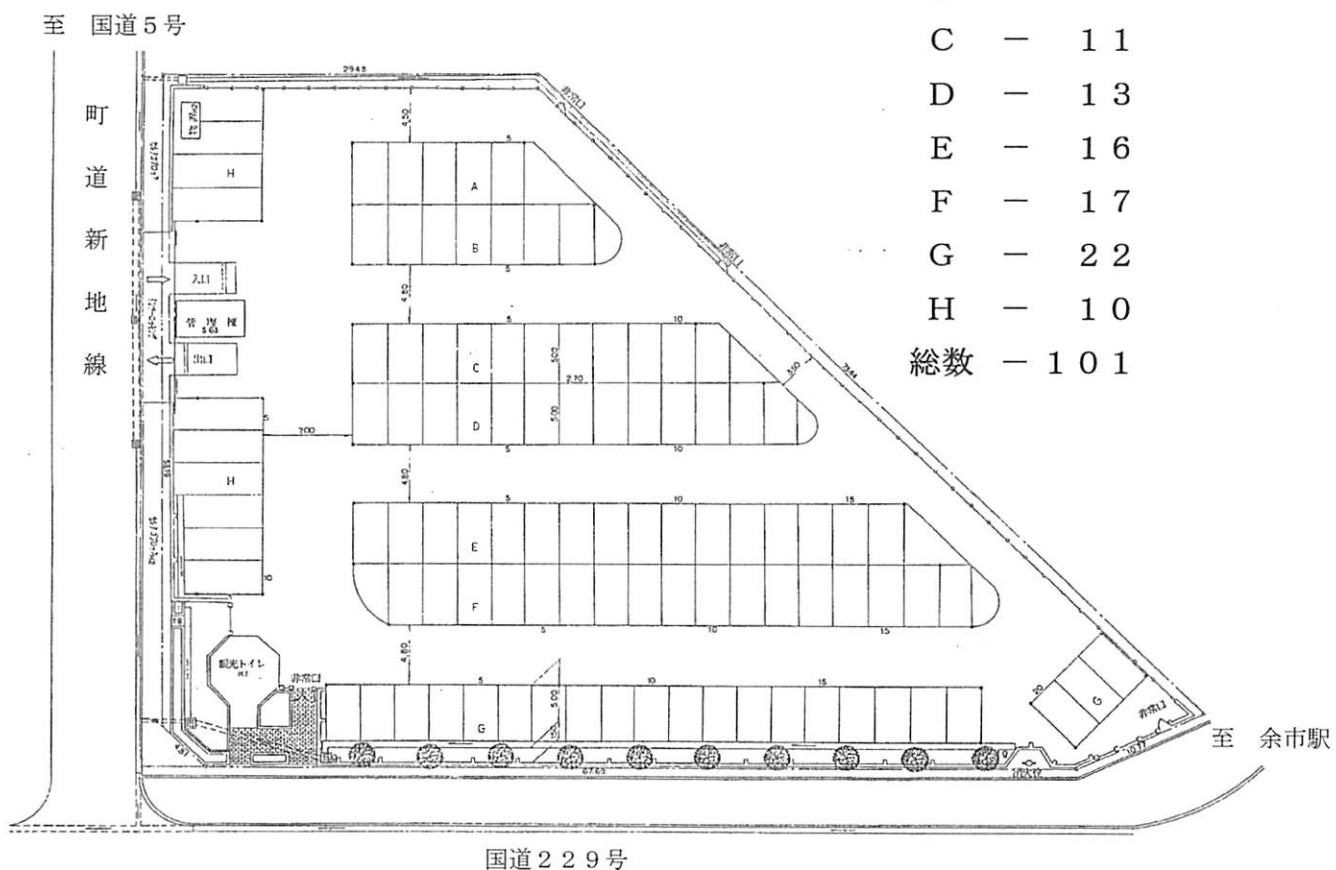

黒川町営駐車場 平面図

場内区画位置図

記号	台数
A	5
B	7
C	11
D	13
E	16
F	17
G	22
H	10
総数	101

黒川第2町営駐車場 平面図

場内区画位置図 台数 42台