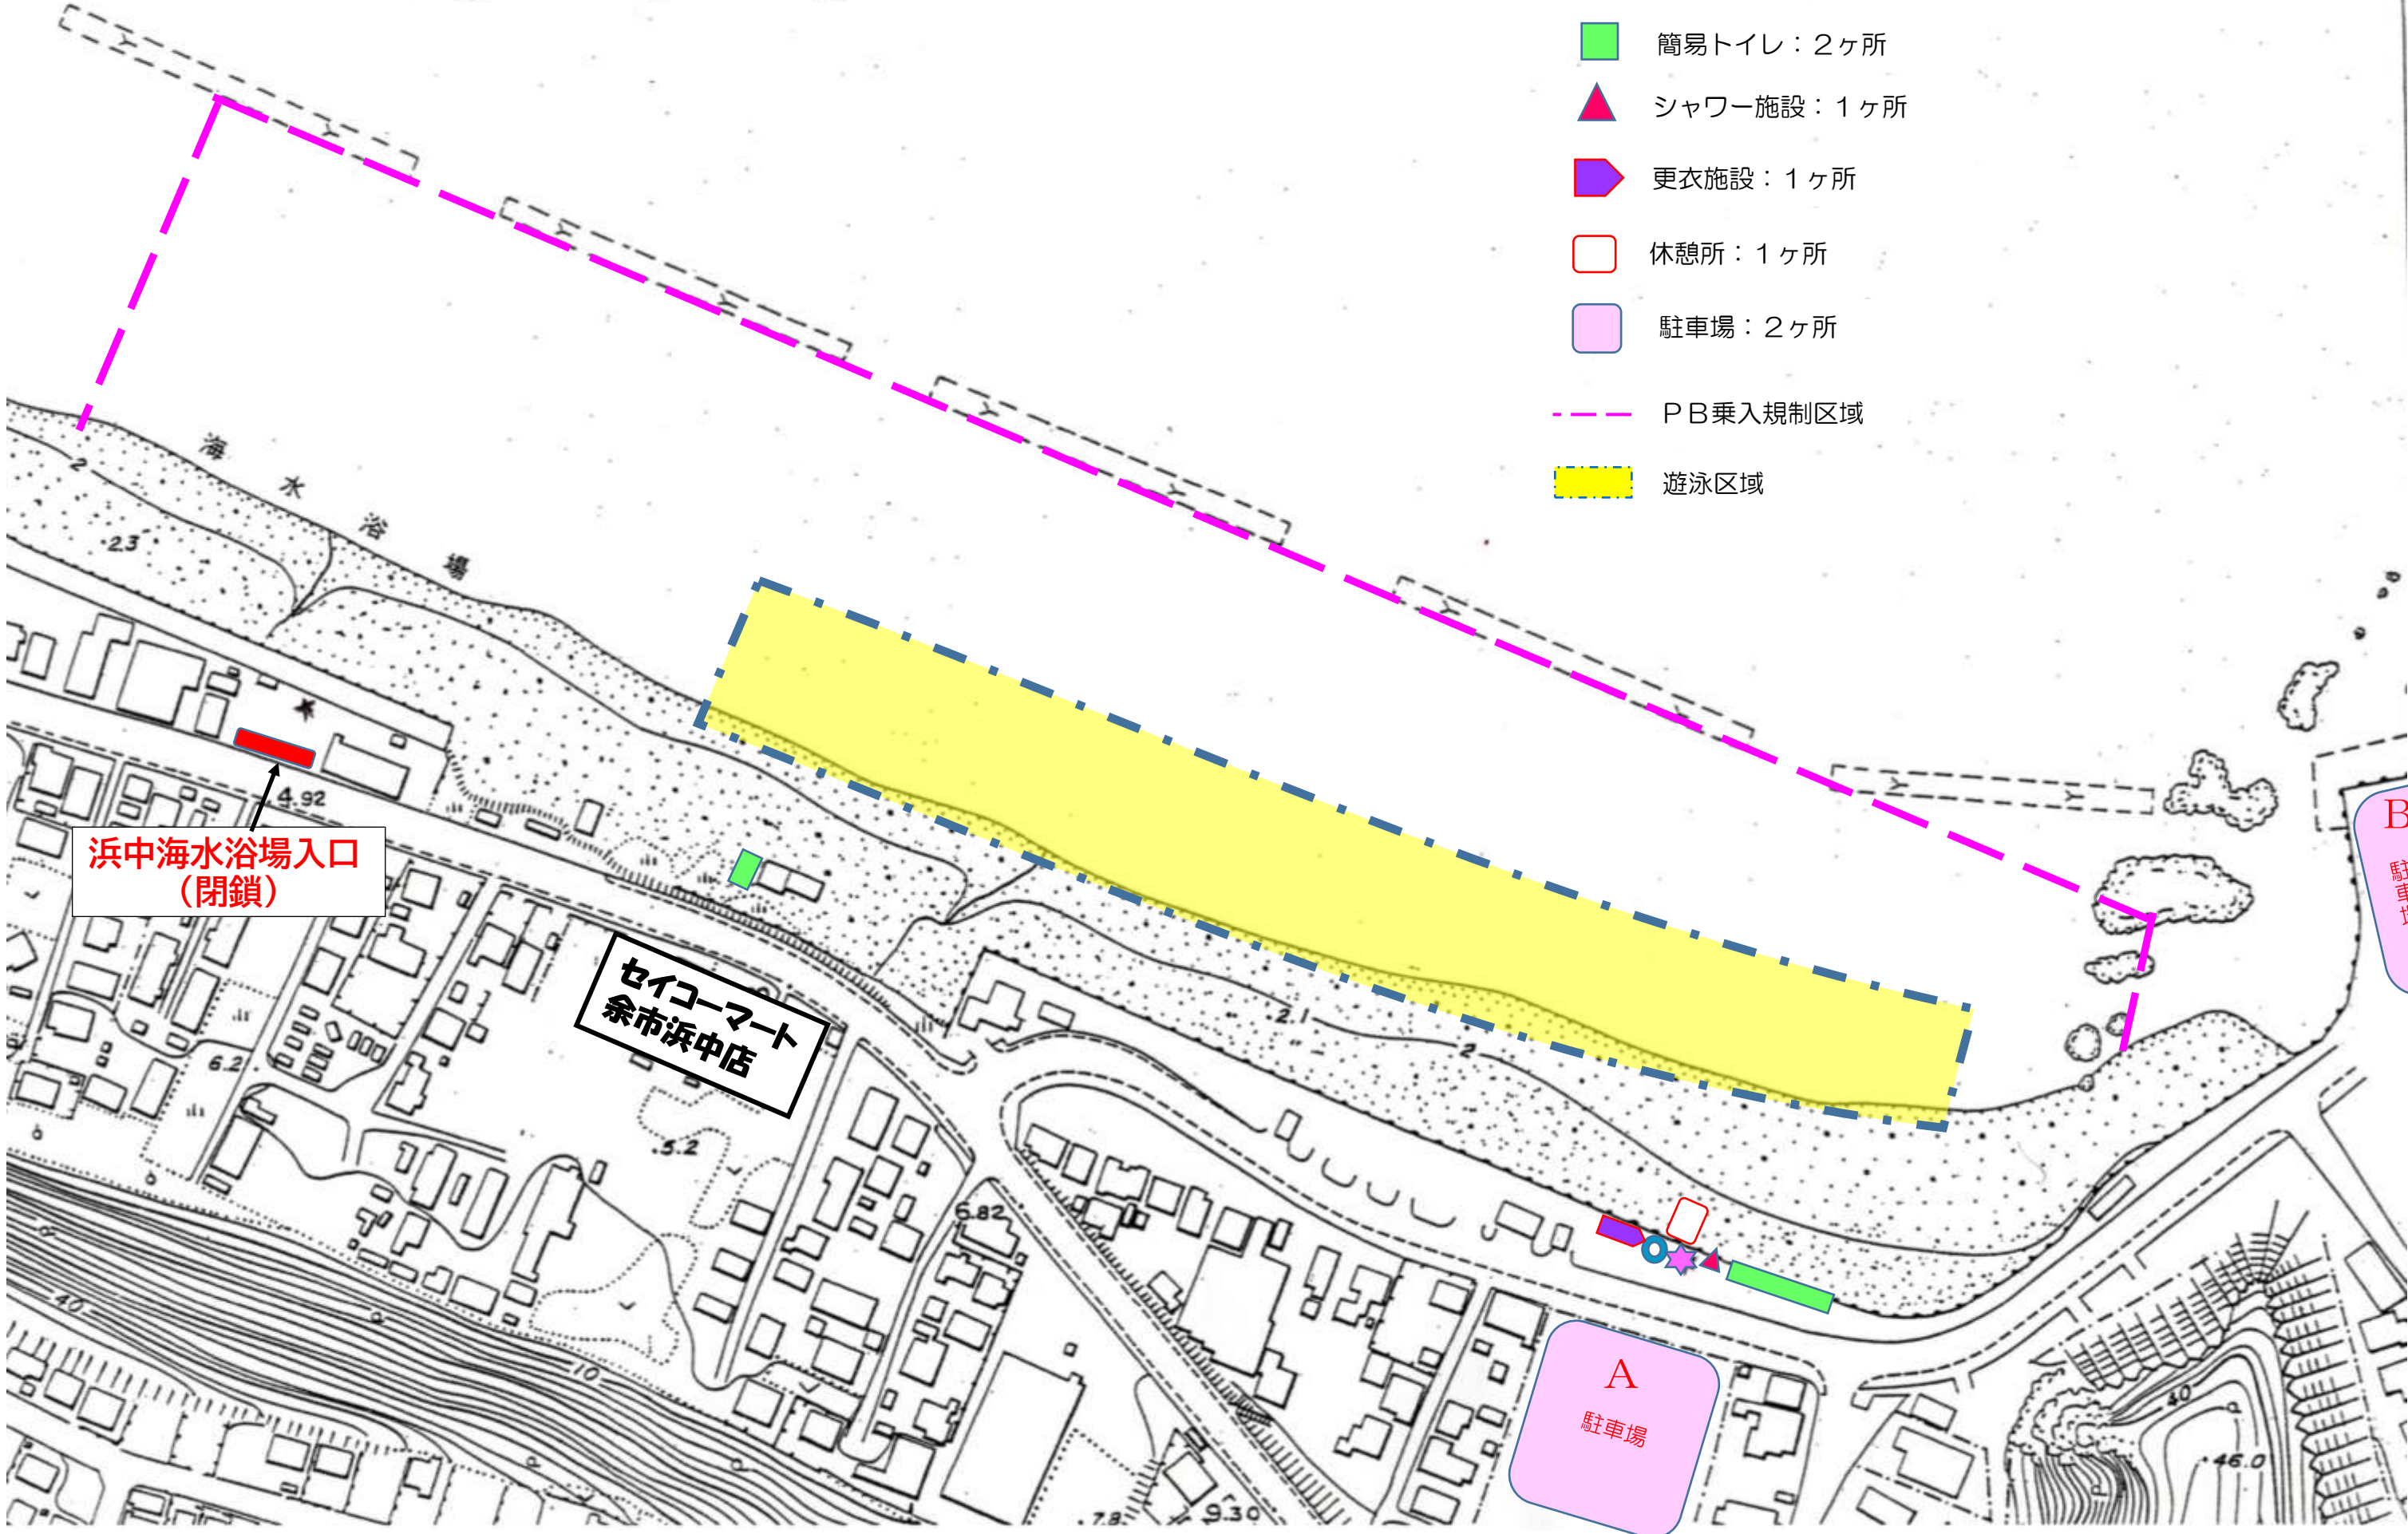

令和6年度浜中・モイシ海水浴場 開設状況

余 市 湾

- ★ 監視塔：1ヶ所
- 給水施設：1ヶ所
- 簡易トイレ：2ヶ所
- ▲ シャワー施設：1ヶ所
- 更衣施設：1ヶ所
- 休憩所：1ヶ所
- 駐車場：2ヶ所
- - - PB乗入規制区域
- 遊泳区域

浜中海水浴場入口
(閉鎖)

セイコーマート
余市浜中店

A
駐車場

B
駐車場