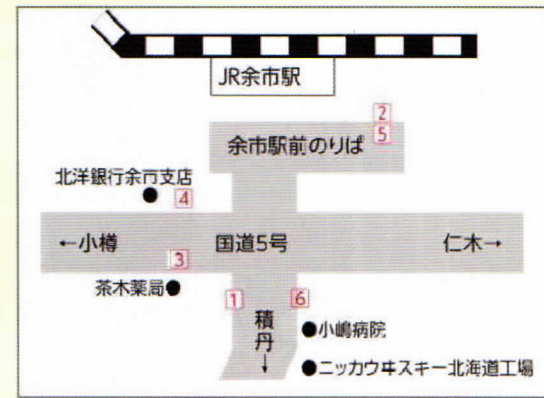

土日祝日		
10:00	-	-
10:01	-	-
10:02	-	-
10:03	-	-
10:05	-	-
10:06	-	-
10:07	-	-
10:09	-	-
10:10	11:15	13:15
10:11	11:16	13:16
10:12	11:17	13:17
10:13	11:18	13:18
10:14	11:19	13:19
10:16	11:21	13:21
10:17	11:22	13:22
10:18	11:23	13:23
10:19	11:24	13:24
10:20	11:25	13:25
10:21	11:26	13:26
10:22	11:27	13:27
10:24	11:29	13:29
10:25	11:30	13:30
10:26	11:31	13:31
10:27	11:32	13:32
10:29	11:34	13:34
10:30	11:35	13:35
10:32	11:37	13:37
10:33	11:38	13:38
10:34	11:39	13:39
10:35	11:40	13:40
10:36	11:41	13:41
10:39	11:44	13:44
-	-	13:45
-	-	13:46
-	-	13:47
-	-	13:49
-	-	13:51
-	-	13:52
-	-	13:53
-	-	13:54