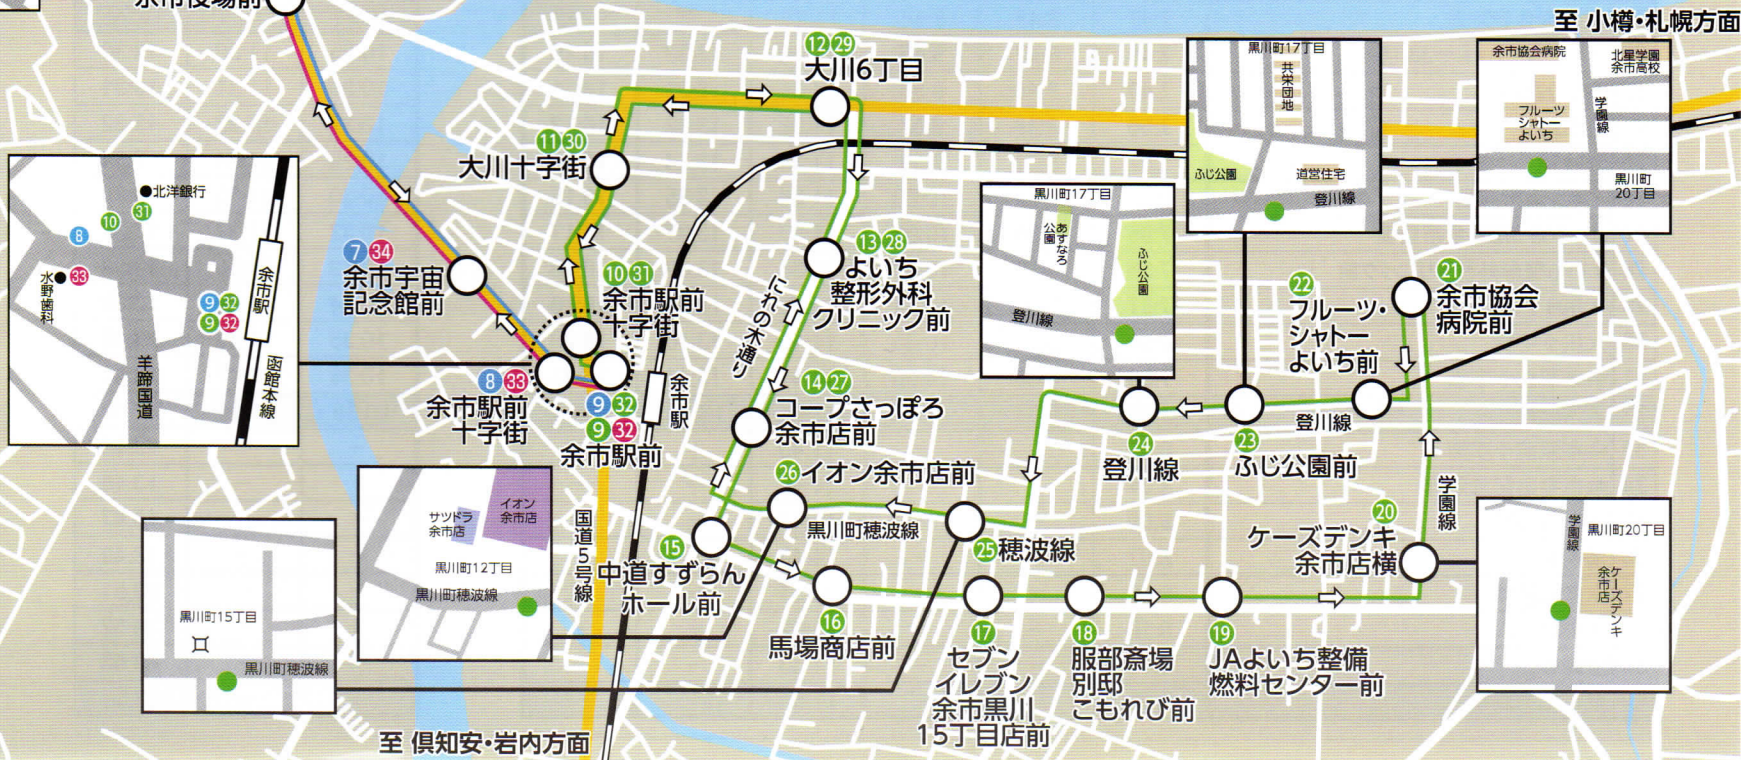

至 積丹・古平方面

余市循環線

夏ダイヤ

令和5年4月1日～令和5年11月30日

運賃 **大人200円、小児100円**

※ICカードの利用可能です。

均一運賃 大人：中学生以上 小児：小学生 ※幼児・乳児については、北海道中央バスの基準に合わせ、小児運賃又は無料。

至 小樽・札幌方面

停留所名称		平日					
1	余市紅志高校	-	8:22	-	-	13:05	15:45
2	宝隆寺	-	8:23	-	-	13:06	15:46
3	中町線	-	8:24	-	-	13:07	15:47
4	水産試験場	-	8:25	-	-	13:08	15:48
5	浜中町	-	8:27	-	-	13:10	15:50
6	余市役場前	-	8:28	-	-	13:11	15:51
7	余市宇宙記念館前	-	8:29	-	-	13:12	15:52
8	余市駅前十字街 ①	-	8:31	-	-	13:14	15:54
9	余市駅前 ②	7:33	8:32	9:40	11:15	13:15	15:55
10	余市駅前十字街 ③	7:34	8:33	9:41	11:16	13:16	15:56
11	大川十字街	7:35	8:34	9:42	11:17	13:17	15:57
12	大川6丁目	7:36	8:35	9:43	11:18	13:18	15:58
13	よいち整形外科クリニック前	7:37	8:36	9:44	11:19	13:19	15:59
14	コープさっぽろ余市店前	7:39	8:38	9:46	11:21	13:21	16:01
15	中道すざらんホール前	7:40	8:39	9:47	11:22	13:22	16:02
16	馬場商店前	7:41	8:40	9:48	11:23	13:23	16:03
17	セブンイレブン余市黒川15丁目店前	7:42	8:41	9:49	11:24	13:24	16:04
18	服部斎場別邸こもれび前	7:43	8:42	9:50	11:25	13:25	16:05
19	JAよいち整備燃料センター前	7:44	8:43	9:51	11:26	13:26	16:06
20	ケーズデンキ余市店横	7:45	8:44	9:52	11:27	13:27	16:07
21	余市協会病院前	7:47	8:46	9:54	11:29	13:29	16:09
22	フルーツ・シャトーよいち前	7:48	8:47	9:55	11:30	13:30	16:10
23	ふじ公園前	7:49	8:48	9:56	11:31	13:31	16:11
24	登川線	7:50	8:49	9:57	11:32	13:32	16:12
25	穂波線	7:52	8:51	9:59	11:34	13:34	16:14
26	イオン余市店前	7:53	8:52	10:00	11:35	13:35	16:15
27	コープさっぽろ余市店前	7:55	8:54	10:02	11:37	13:37	16:17
28	よいち整形外科クリニック前	7:56	8:55	10:03	11:38	13:38	16:18
29	大川6丁目	7:57	8:56	10:04	11:39	13:39	16:19
30	大川十字街	7:58	8:57	10:05	11:40	13:40	16:20
31	余市駅前十字街 ④	7:59	8:58	10:06	11:41	13:41	16:21
32	余市駅前 ⑤	8:02	9:01	10:09	11:44	13:44	16:24
33	余市駅前十字街 ⑥	8:03	-	-	11:45	-	-
34	余市宇宙記念館前	8:04	-	-	11:46	-	-
35	余市役場前	8:05	-	-	11:47	-	-
36	浜中町	8:07	-	-	11:49	-	-
37	水産試験場	8:09	-	-	11:51	-	-
38	中町線	8:10	-	-	11:52	-	-
39	宝隆寺	8:11	-	-	11:53	-	-
40	余市紅志高校	8:12	-	-	11:54	-	-

乗換検索には中央バス株式会社のバスロケーションシステムが便利です。(下記二次元バーコード)

運行内容のお問合せ先
 北海道中央バス株式会社
 TEL : 0135-23-2175
 その他のお問合せ先
 余市町総合政策部政策推進課
 TEL : 0135-21-2117