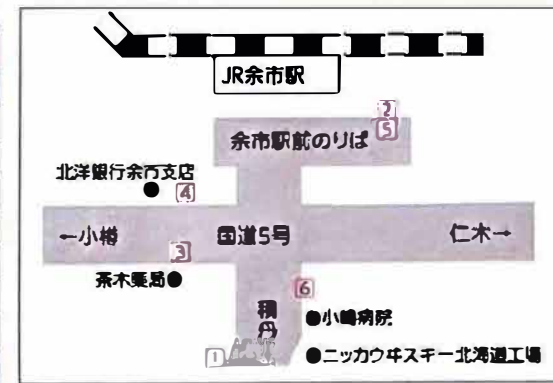

土日祝日		
10:00	-	-
10:01	-	-
10:02	-	-
10:03	-	-
10:05	-	-
10:06	-	-
10:07	-	-
10:09	-	-
10:10	11:15	13:15
10:11	11:16	13:16
10:12	11:17	13:17
10:13	11:18	13:18
10:14	11:19	13:19
10:16	11:21	13:21
10:17	11:22	13:22
10:18	11:23	13:23
10:19	11:24	13:24
10:20	11:25	13:25
10:21	11:26	13:26
10:22	11:27	13:27
10:24	11:29	13:29
10:25	11:30	13:30
10:26	11:31	13:31
10:27	11:32	13:32
10:29	11:34	13:34
10:30	11:35	13:35
10:32	11:37	13:37
10:33	11:38	13:38
10:34	11:39	13:39
10:35	11:40	13:40
10:36	11:41	13:41
10:39	11:44	13:44
-	-	13:45
-	-	13:46
-	-	13:47
-	-	13:49
-	-	13:51
-	-	13:52
-	-	13:53
-	-	13:54