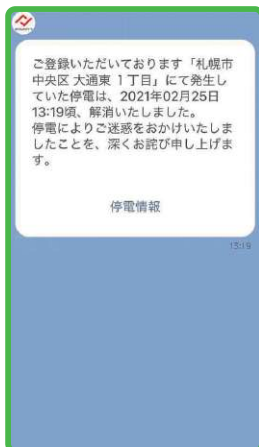

ほくでんネットワーク

LINEで停電情報をお知らせします!

いざという時に安心!

家族の停電情報も

停電時に通知!

30秒でかんたん登録!

LINE

— 停電情報をお知らせ! —
お友だち追加はこちらから

エリア登録をすると、**停電情報**がLINEから送られてくる!

⚡ 停電が発生すると ⚡

停電発生時

停電が発生したら、事前にご登録いただいている地域、発生日時をお知らせします。

※詳細はメッセージ内の「停電情報」からご確認ください。

停電解消時

停電が解消したら、事前にご登録いただいている地域、解消日時をお知らせします。

ご家族の地域の

停電情報も届いて安心!

最大4か所まで選択可能

かんたん 30秒で完了!

エリア登録

ウラ面を
チェック!

かんたん

30秒で完了!
エリア登録

エリア登録をする
ためのお友だち
追加はこちらから!