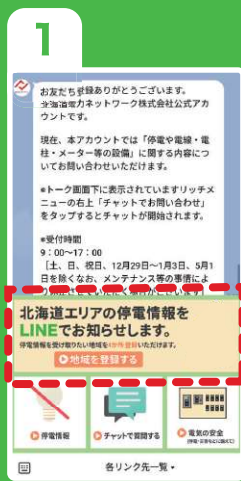

エリア登録をすると、**停電情報**がLINEから送られてくる!

⚡ 停電が発生すると ⚡

停電発生時

停電が発生したら、事前にご登録いただいている地域、発生日時をお知らせします。

※詳細はメッセージ内の「停電情報」からご確認ください。

停電解消時

停電が解消したら、事前にご登録いただいている地域、解消日時をお知らせします。

ご家族の地域の

停電情報も届いて安心!

最大4か所まで選択可能

かんたん 30秒で完了!

エリア登録

ウラ面を
チェック!

かんたん

30秒で完了!
エリア登録

エリア登録をする
ためのお友だち
追加はこちらから!