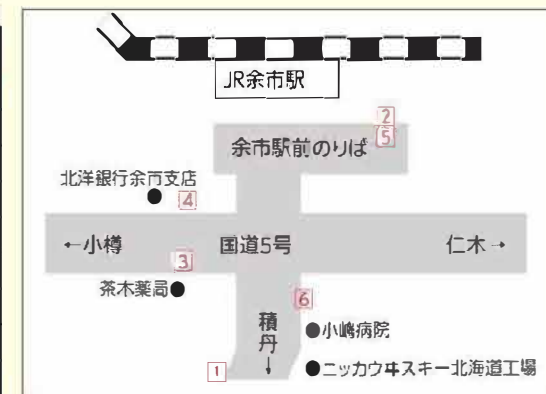

土日祝日		
10:00	-	-
10:01	-	-
10:02	-	-
10:03	-	-
10:05	-	-
10:06	-	-
10:07	-	-
10:09	-	-
10:10	11:15	13:15
10:11	11:16	13:16
10:12	11:17	13:17
10:13	11:18	13:18
10:14	11:19	13:19
10:16	11:21	13:21
10:17	11:22	13:22
10:18	11:23	13:23
10:19	11:24	13:24
10:20	11:25	13:25
10:21	11:26	13:26
10:22	11:27	13:27
10:24	11:29	13:29
10:25	11:30	13:30
10:26	11:31	13:31
10:27	11:32	13:32
10:29	11:34	13:34
10:30	11:35	13:35
10:32	11:37	13:37
10:33	11:38	13:38
10:34	11:39	13:39
10:35	11:40	13:40
10:36	11:41	13:41
10:39	11:44	13:44
-	-	13:45
-	-	13:46
-	-	13:47
-	-	13:49
-	-	13:51
-	-	13:52
-	-	13:53
-	-	13:54