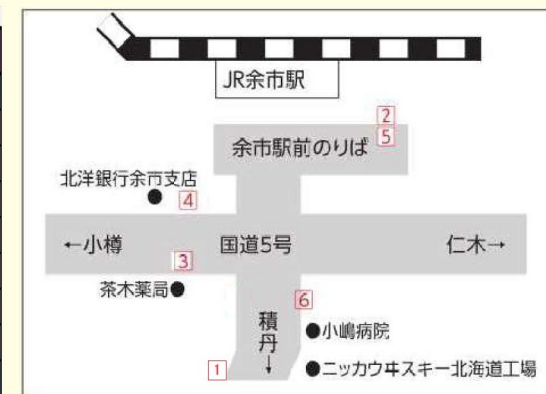

土日祝日		
10:00	-	-
10:01	-	-
10:02	-	-
10:03	-	-
10:05	-	-
10:06	-	-
10:07	-	-
10:09	-	-
10:10	11:15	13:15
10:11	11:16	13:16
10:12	11:17	13:17
10:13	11:18	13:18
10:14	11:19	13:19
10:16	11:21	13:21
10:17	11:22	13:22
10:18	11:23	13:23
10:19	11:24	13:24
10:20	11:25	13:25
10:21	11:26	13:26
10:22	11:27	13:27
10:24	11:29	13:29
10:25	11:30	13:30
10:26	11:31	13:31
10:27	11:32	13:32
10:29	11:34	13:34
10:30	11:35	13:35
10:32	11:37	13:37
10:33	11:38	13:38
10:34	11:39	13:39
10:35	11:40	13:40
10:36	11:41	13:41
10:39	11:44	13:44
-	-	13:45
-	-	13:46
-	-	13:47
-	-	13:49
-	-	13:51
-	-	13:52
-	-	13:53
-	-	13:54