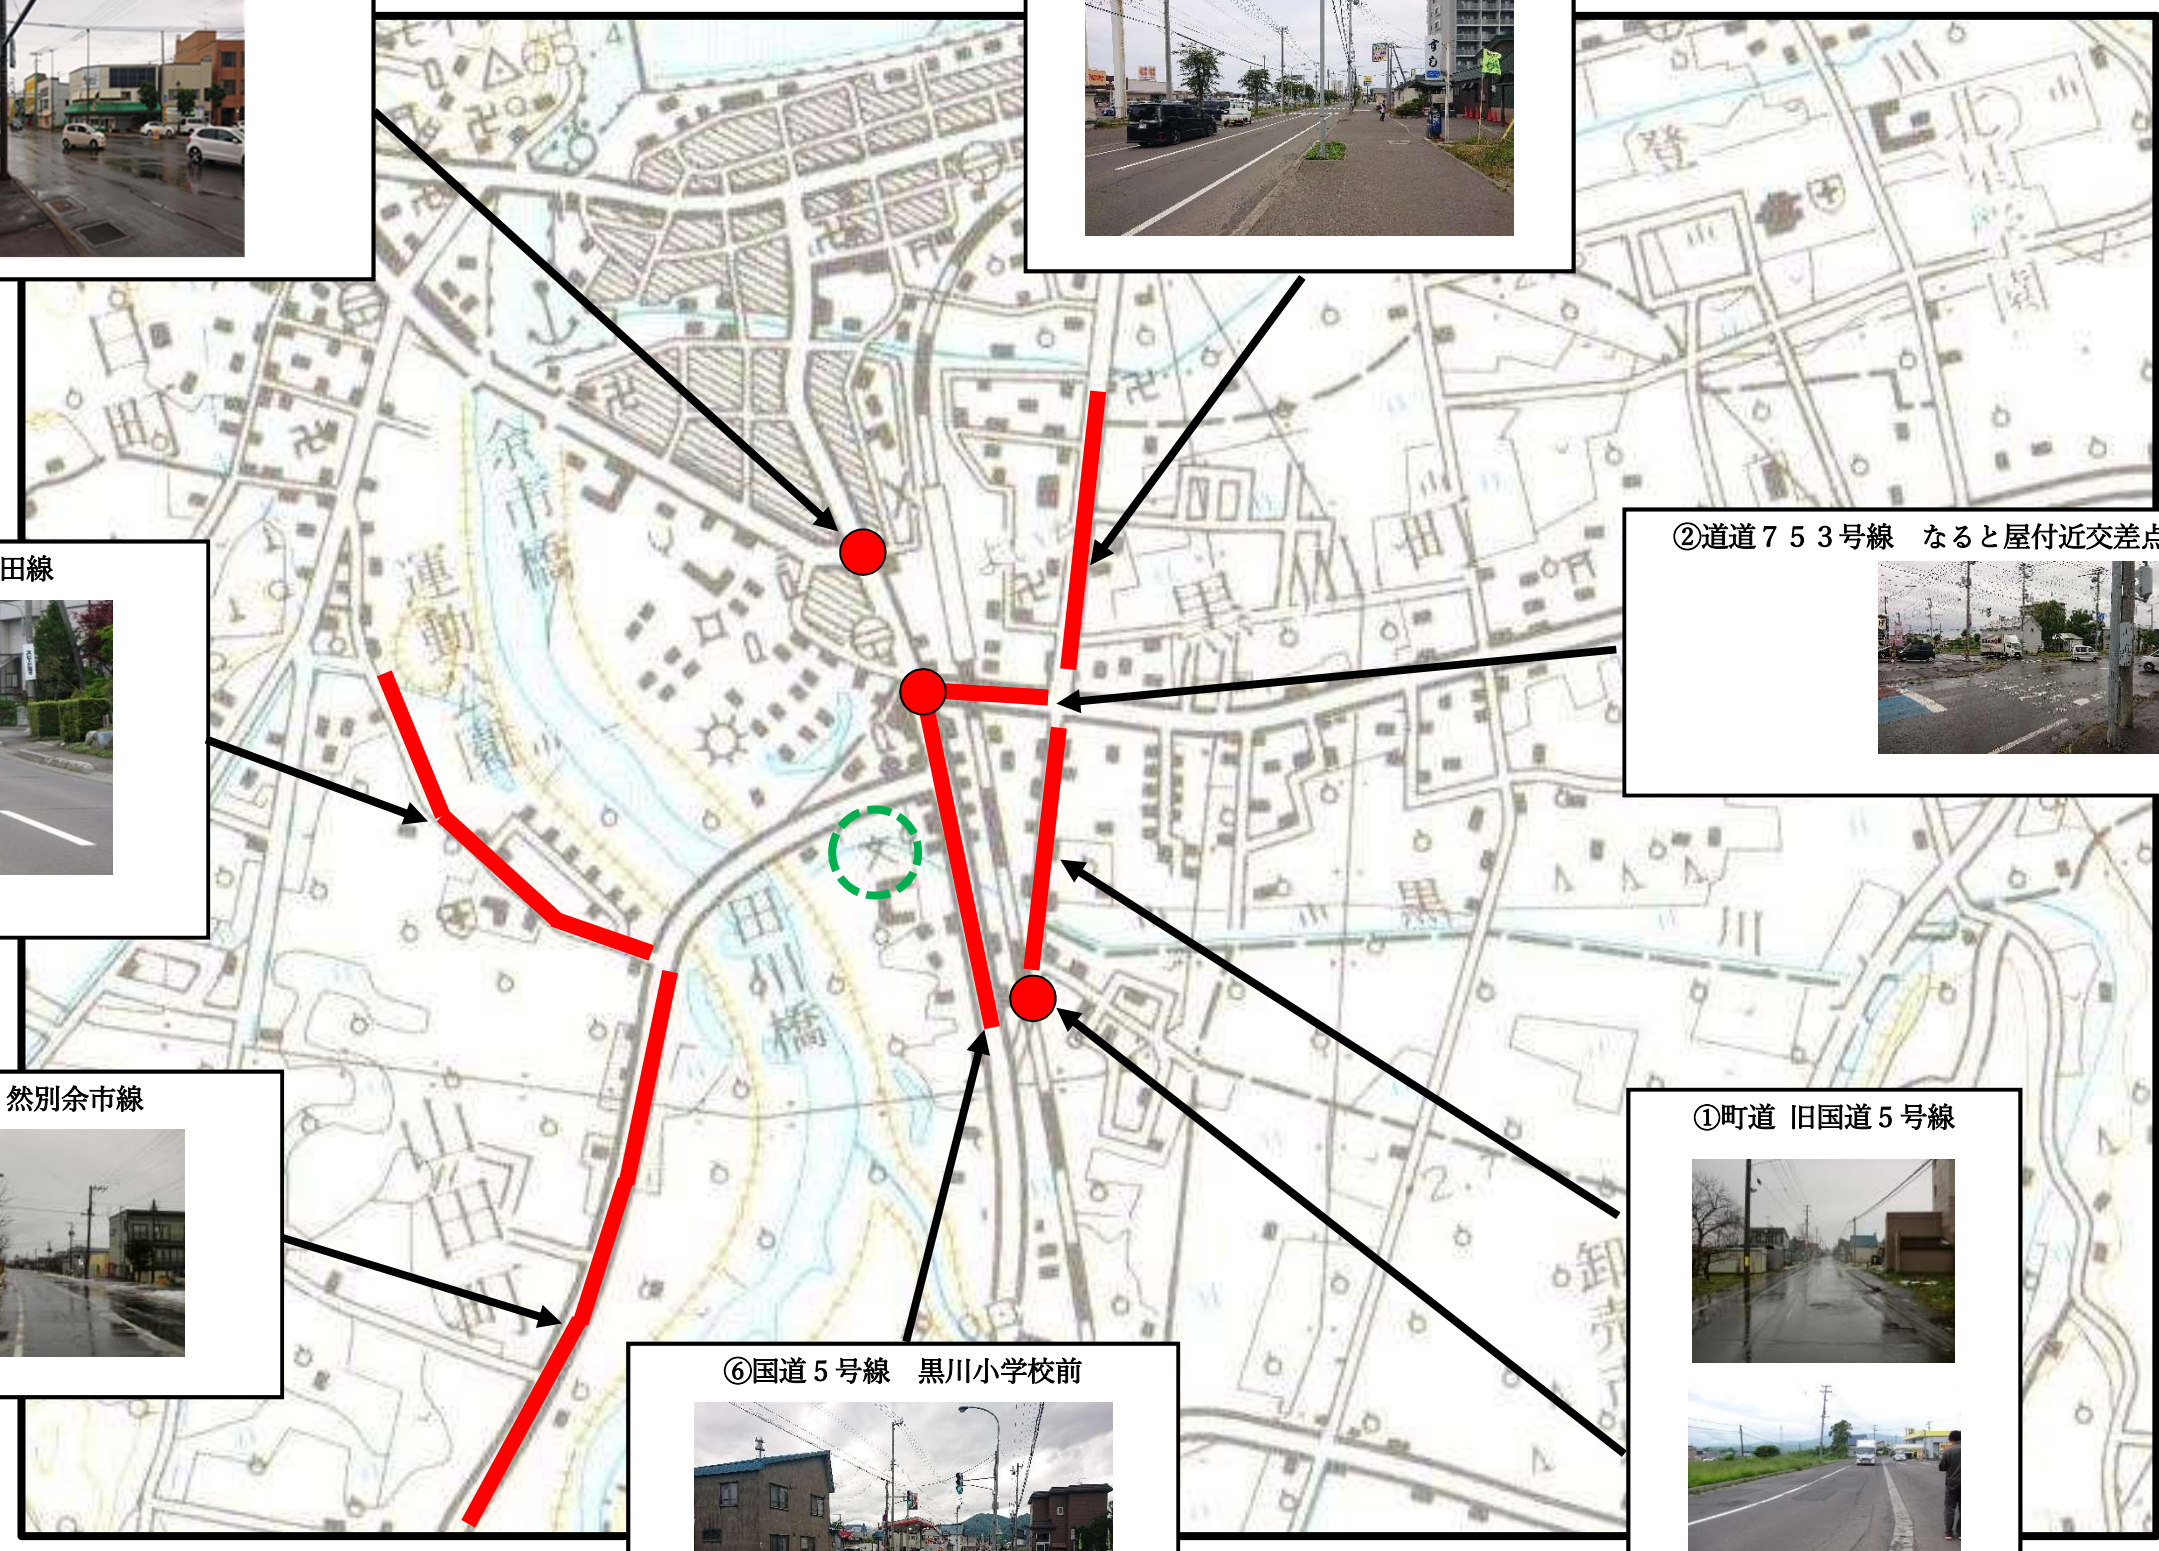

黒川小学校報告危険箇所(対策箇所図)

⑤国道5号線・道道228号線 駅前交差点

⑦町道 にれの木通り線

③町道 入舟山田線

②道道753号線 なんと屋付近交差点～海鮮丸前交差点

④道道 然別余市線

⑥国道5号線 黒川小学校前

①町道 旧国道5号線

大川小学校報告危険箇所(対策箇所図)

③町道 東の沢線