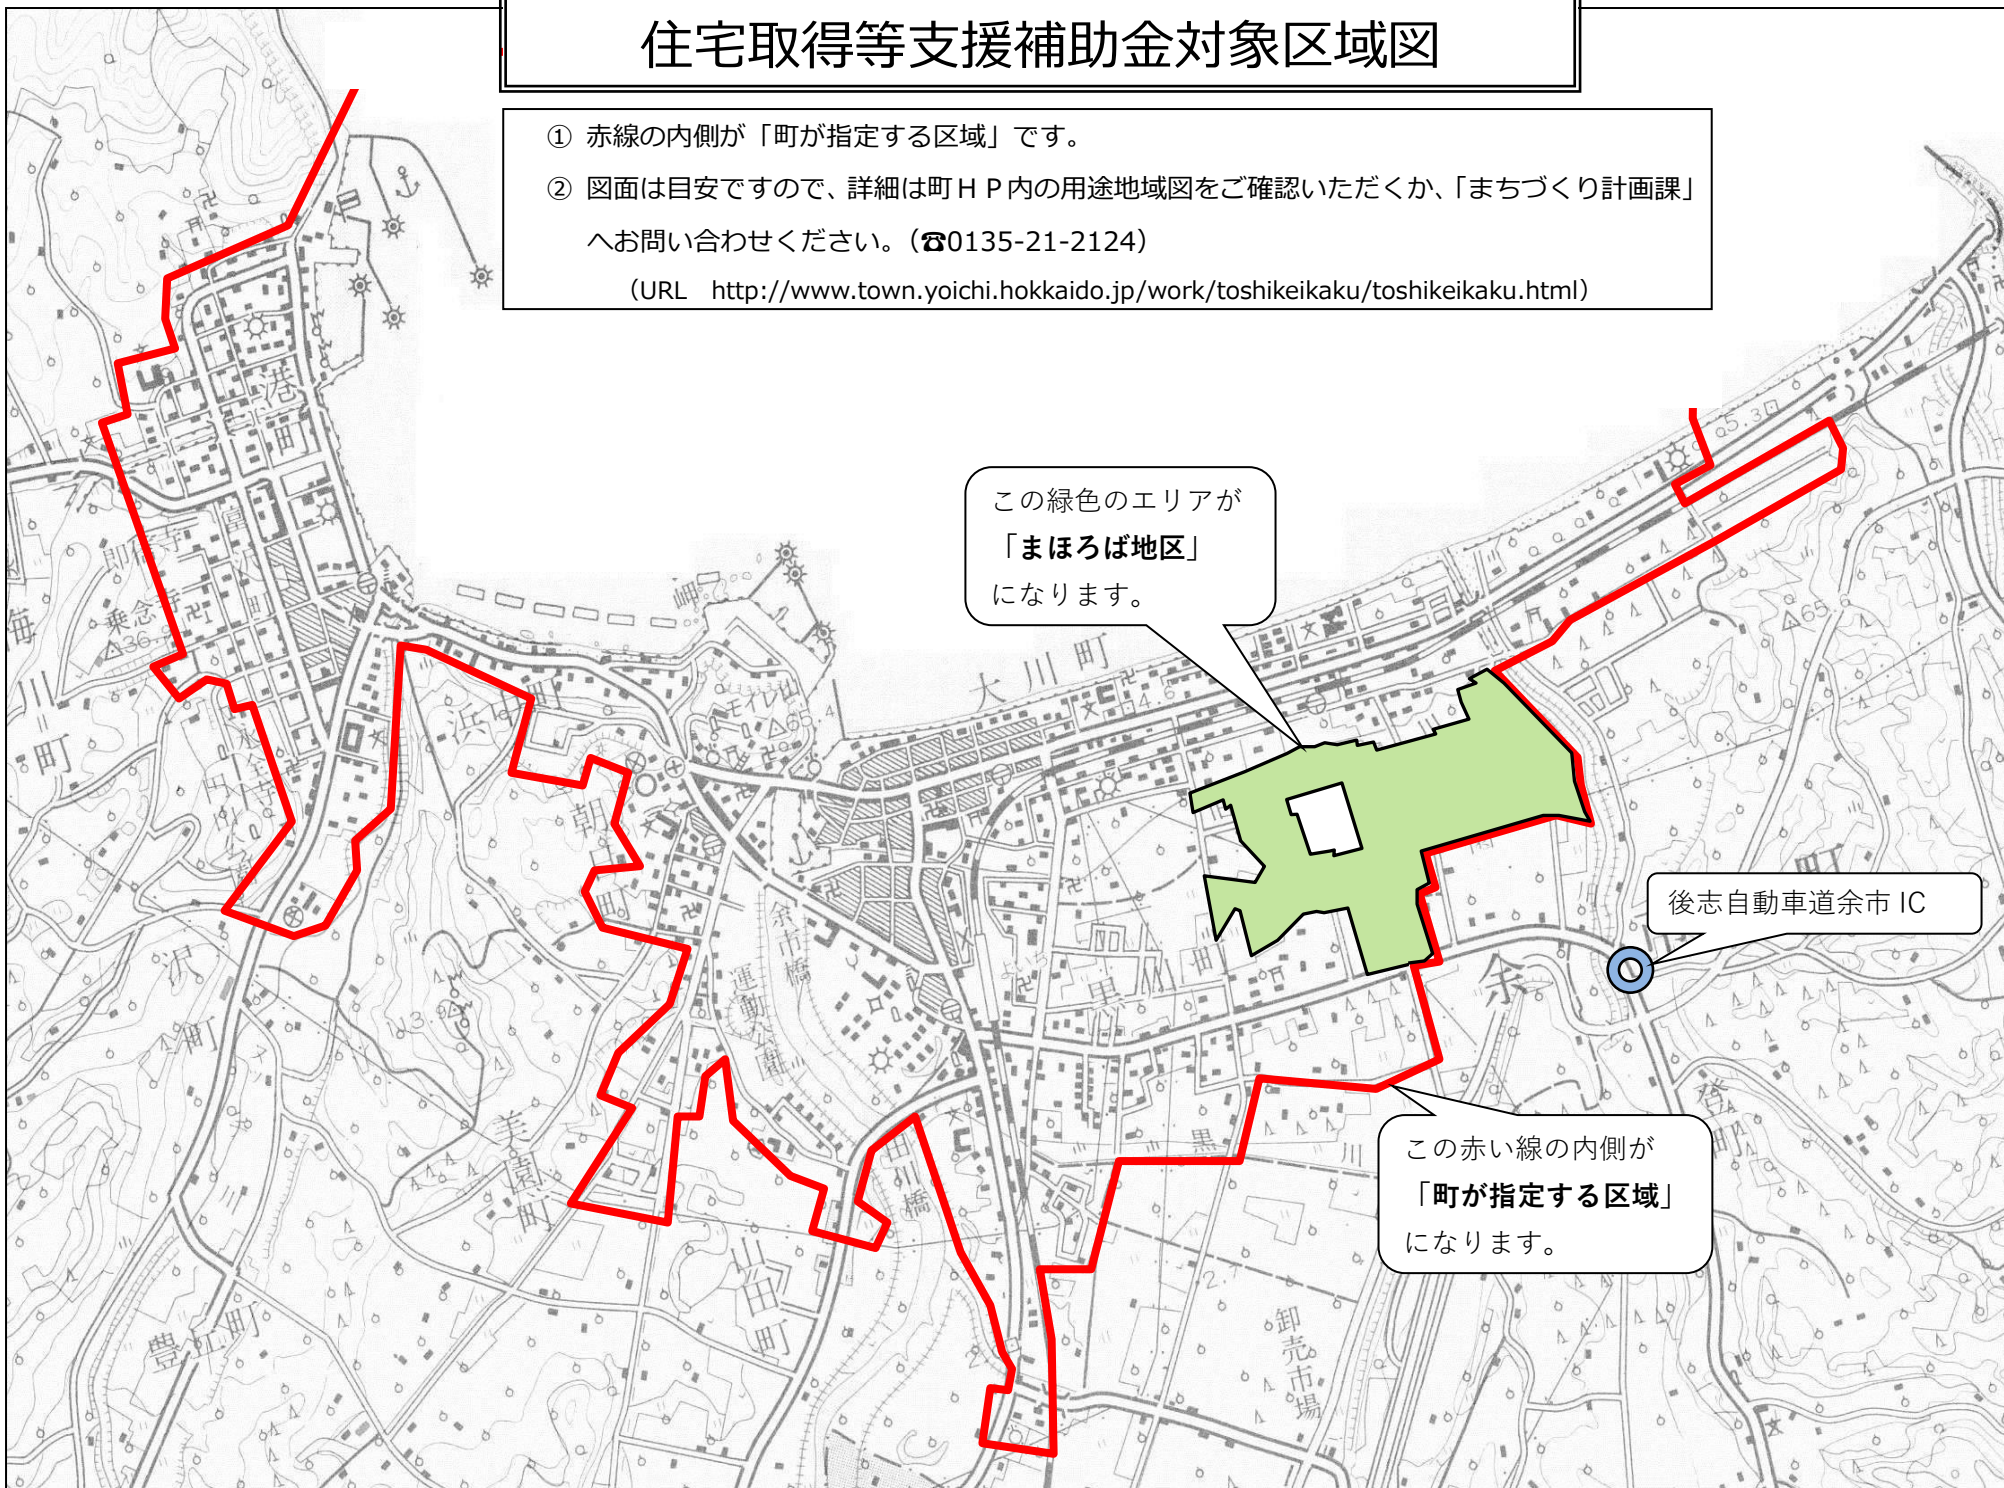

住宅取得等支援補助金対象区域図

- ① 赤線の内側が「町が指定する区域」です。
- ② 図面は目安ですので、詳細は町HP内の用途地域図をご確認いただくか、「まちづくり計画課」へお問い合わせください。(☎0135-21-2124)
(URL <http://www.town.yoichi.hokkaido.jp/work/toshikeikaku/toshikeikaku.html>)

この緑色のエリアが「まほろば地区」になります。

この赤い線の内側が「町が指定する区域」になります。

後志自動車道余市IC