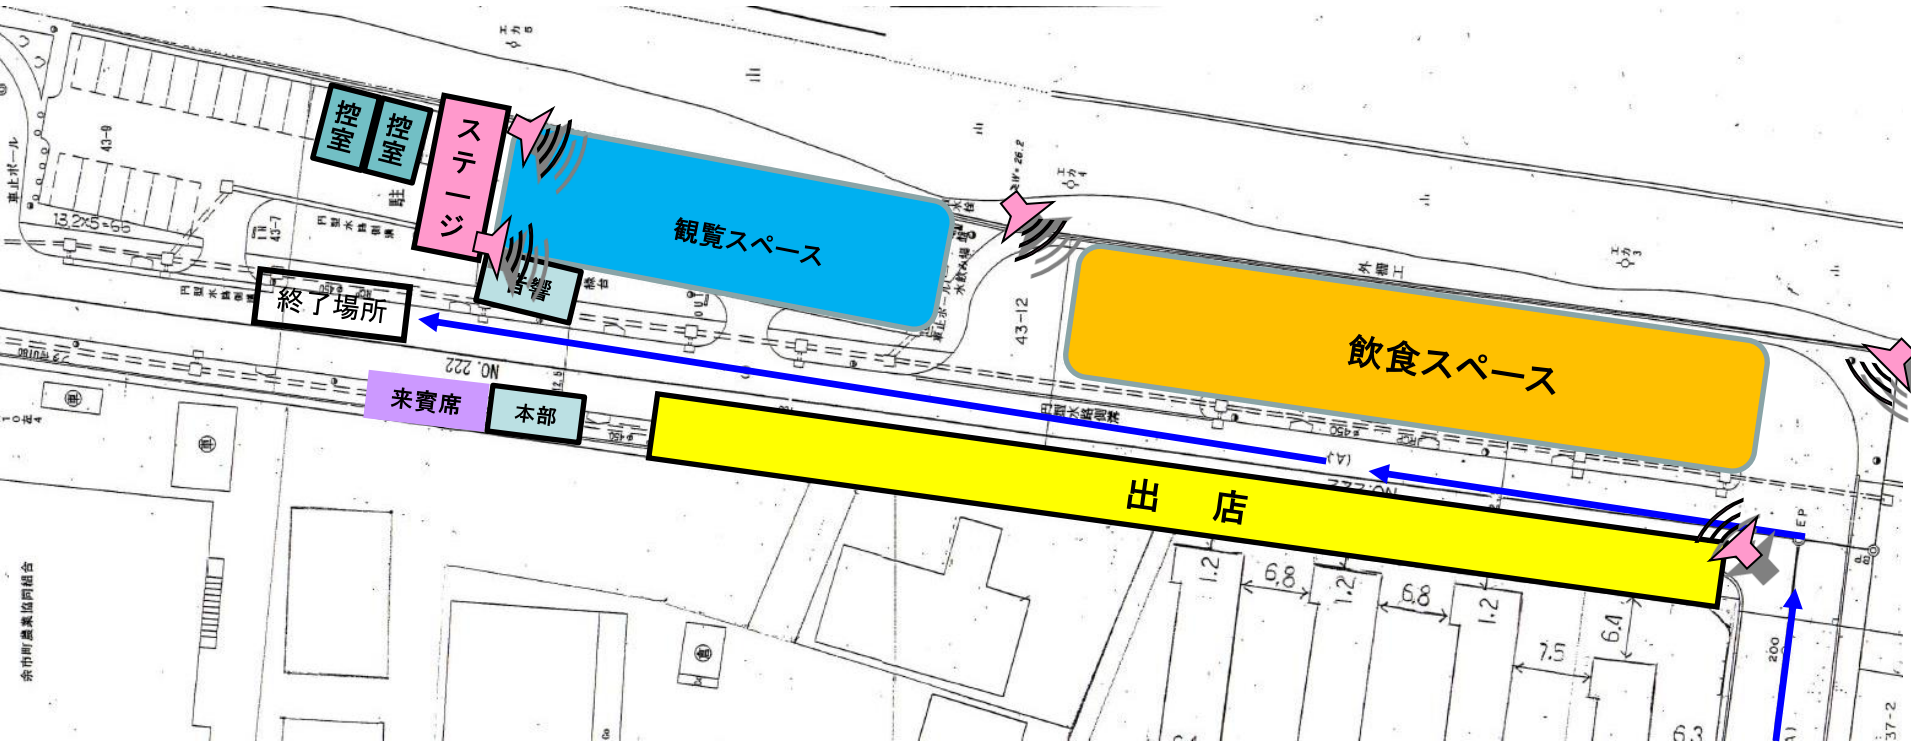

第50回北海ソーラン祭り「ソーランお祭り広場」会場図(案)

オン・パレードルート

余市農協

余市駅