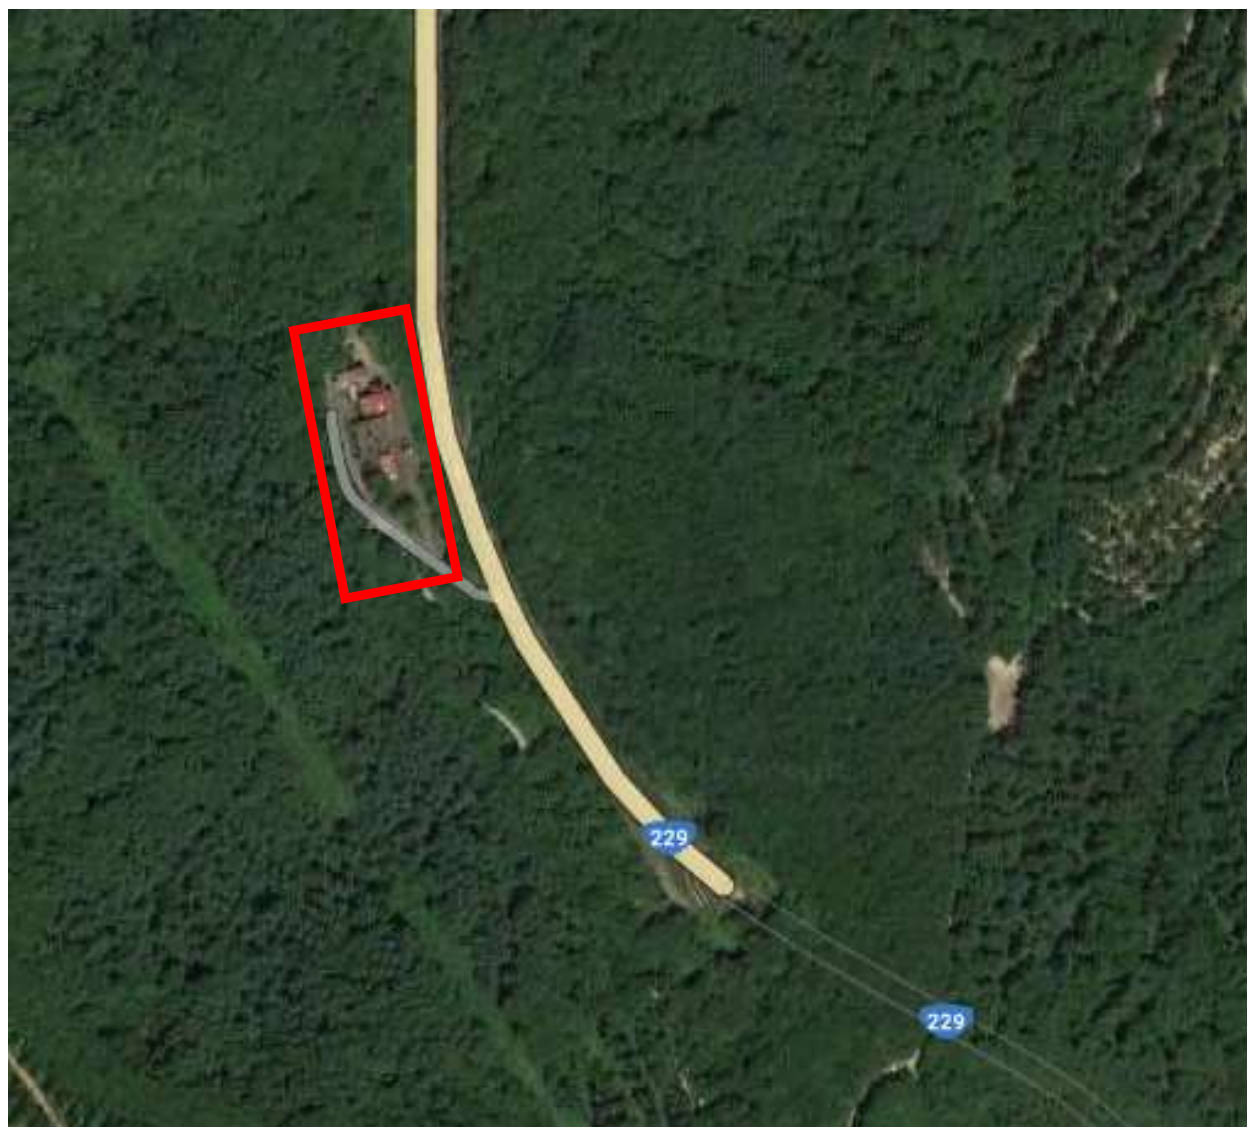

(1) 現地視察

町営斎場建替事業 候補地一覽

①現計画地

所在地	梅川町 570 番地 1
敷地面積	23,840 m ²
所有	町有地
現況地目	墓地

②都市公園予定地

所在地	黒川町 1268 番地 1 ほか
敷地面積	13,814 m ²
所有	町有地
現況地目	雑種地、宅地

③旧栄小学校

所在地	栄町 645 番地
敷地面積	13,877 m ²
所有	町有地
現況地目	畑

④旧清掃センター

所在地	白岩町 270 番地 1
敷地面積	119,274 m ²
所有	公有地
現況地目	宅地

⑤ 登地区 フルーツ街道沿線 余市インター付近

所在地	
敷地面積	
所有	民有地
現況地目	畑、山林等

⑥ 黒川地区 フルーツ街道沿線 道道余市赤井川線交差点付近

所在地	
敷地面積	
所有	民有地
現況地目	雑種地、畑、田

⑦ 登地区 ゴルフ場付近

所在地	
敷地面積	
所有	民有地
現況地目	原野