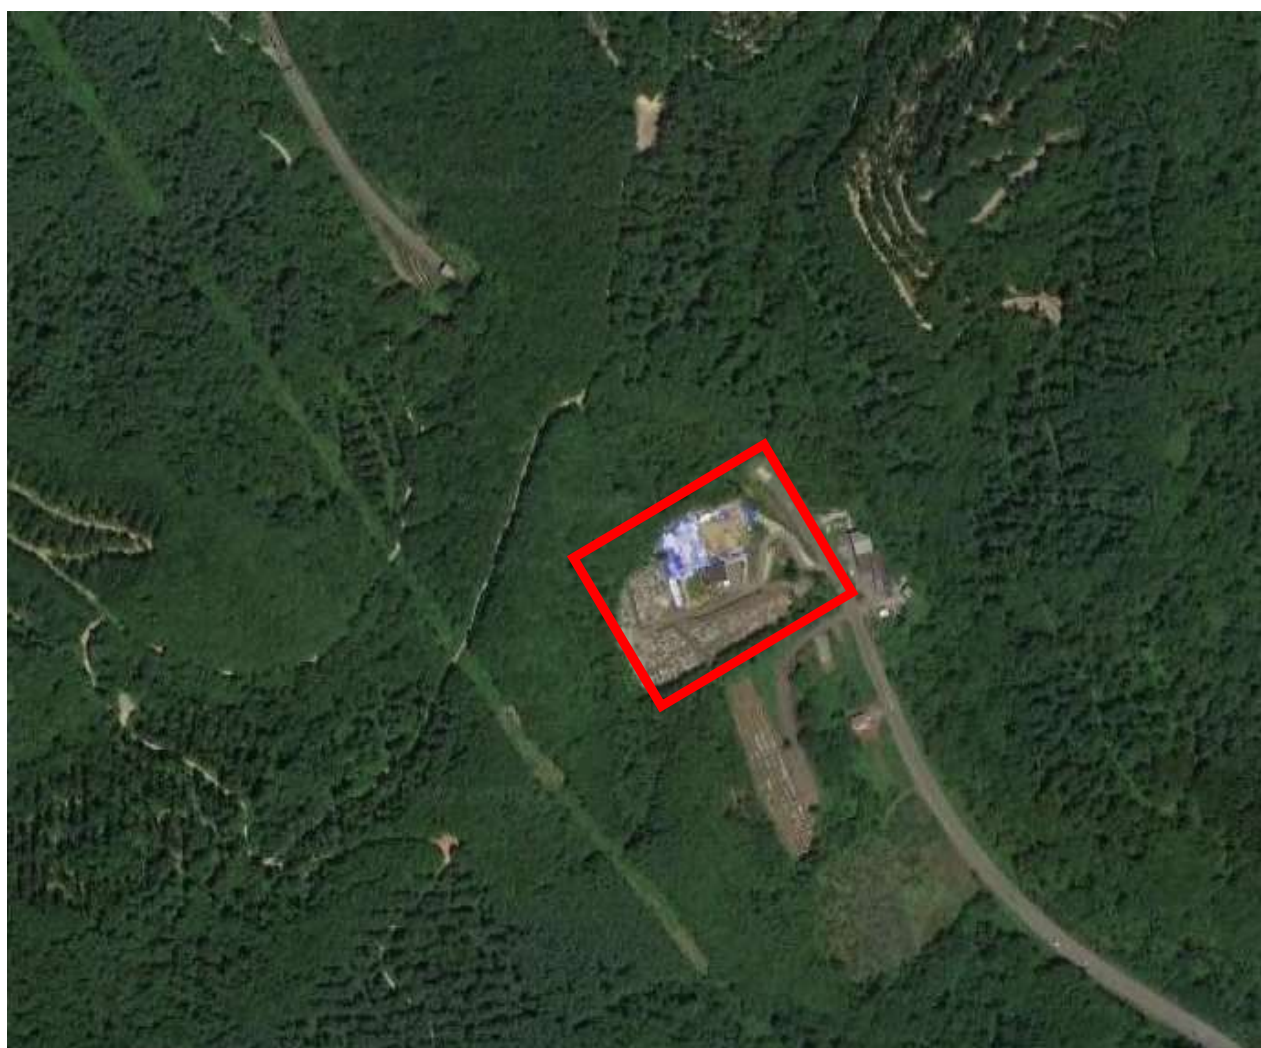

(1) 現地視察

町営斎場建替事業 候補地一覽

①現計画地

所在地	梅川町 570 番地 1
敷地面積	23,840 m ²
所有	町有地
現況地目	墓地

②都市公園予定地

所在地	黒川町 1268 番地 1 ほか
敷地面積	13,814 m ²
所有	町有地
現況地目	雑種地、宅地

③旧栄小学校

所在地	栄町 645 番地
敷地面積	13,877 m ²
所有	町有地
現況地目	畑

④旧清掃センター

所在地	白岩町 270 番地 1
敷地面積	119,274 m ²
所有	公有地
現況地目	宅地

⑤ 登地区 フルーツ街道沿線 余市インター付近

所在地	
敷地面積	
所有	民有地
現況地目	畑、山林等

⑥ 黒川地区 フルーツ街道沿線 道道余市赤井川線交差点付近

所在地	
敷地面積	
所有	民有地
現況地目	雑種地、畑、田

⑦ 登地区 ゴルフ場付近

所在地	
敷地面積	
所有	民有地
現況地目	原野