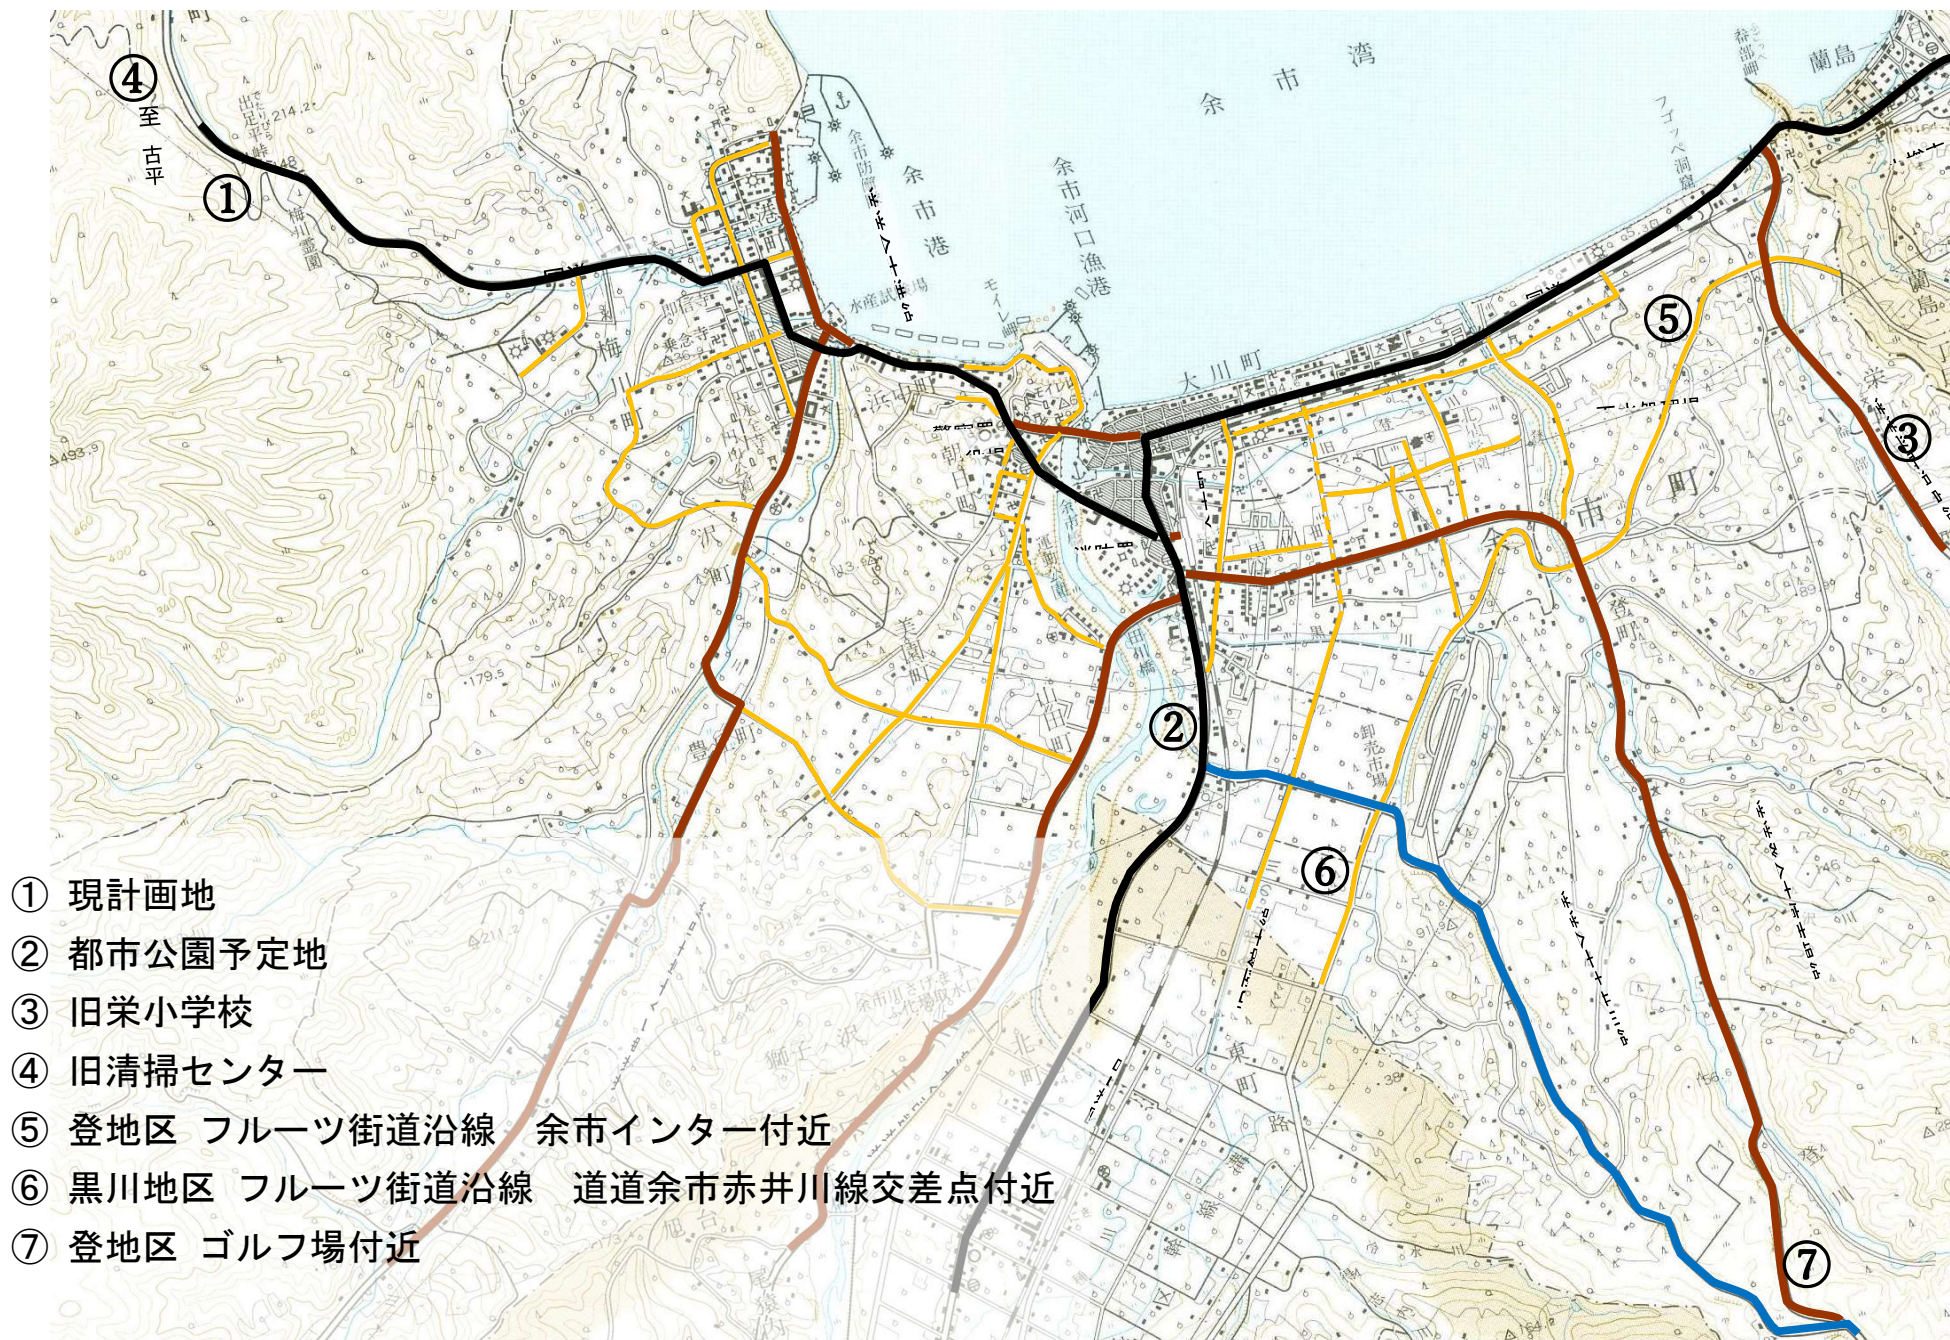

(1) 現地視察

町営斎場建替事業 候補地一覽

①現計画地

所在地	梅川町 570 番地 1
敷地面積	23,840 m ²
所有	町有地
現況地目	墓地

②都市公園予定地

所在地	黒川町 1268 番地 1 ほか
敷地面積	13,814 m ²
所有	町有地
現況地目	雑種地、宅地

③旧栄小学校

所在地	栄町 645 番地
敷地面積	13,877 m ²
所有	町有地
現況地目	畑

④旧清掃センター

所在地	白岩町 270 番地 1
敷地面積	119,274 m ²
所有	公有地
現況地目	宅地

⑤ 登地区 フルーツ街道沿線 余市インター付近

所在地	
敷地面積	
所有	民有地
現況地目	畑、山林等

⑥ 黒川地区 フルーツ街道沿線 道道余市赤井川線交差点付近

所在地	
敷地面積	
所有	民有地
現況地目	雑種地、畑、田

⑦ 登地区 ゴルフ場付近

所在地	
敷地面積	
所有	民有地
現況地目	原野